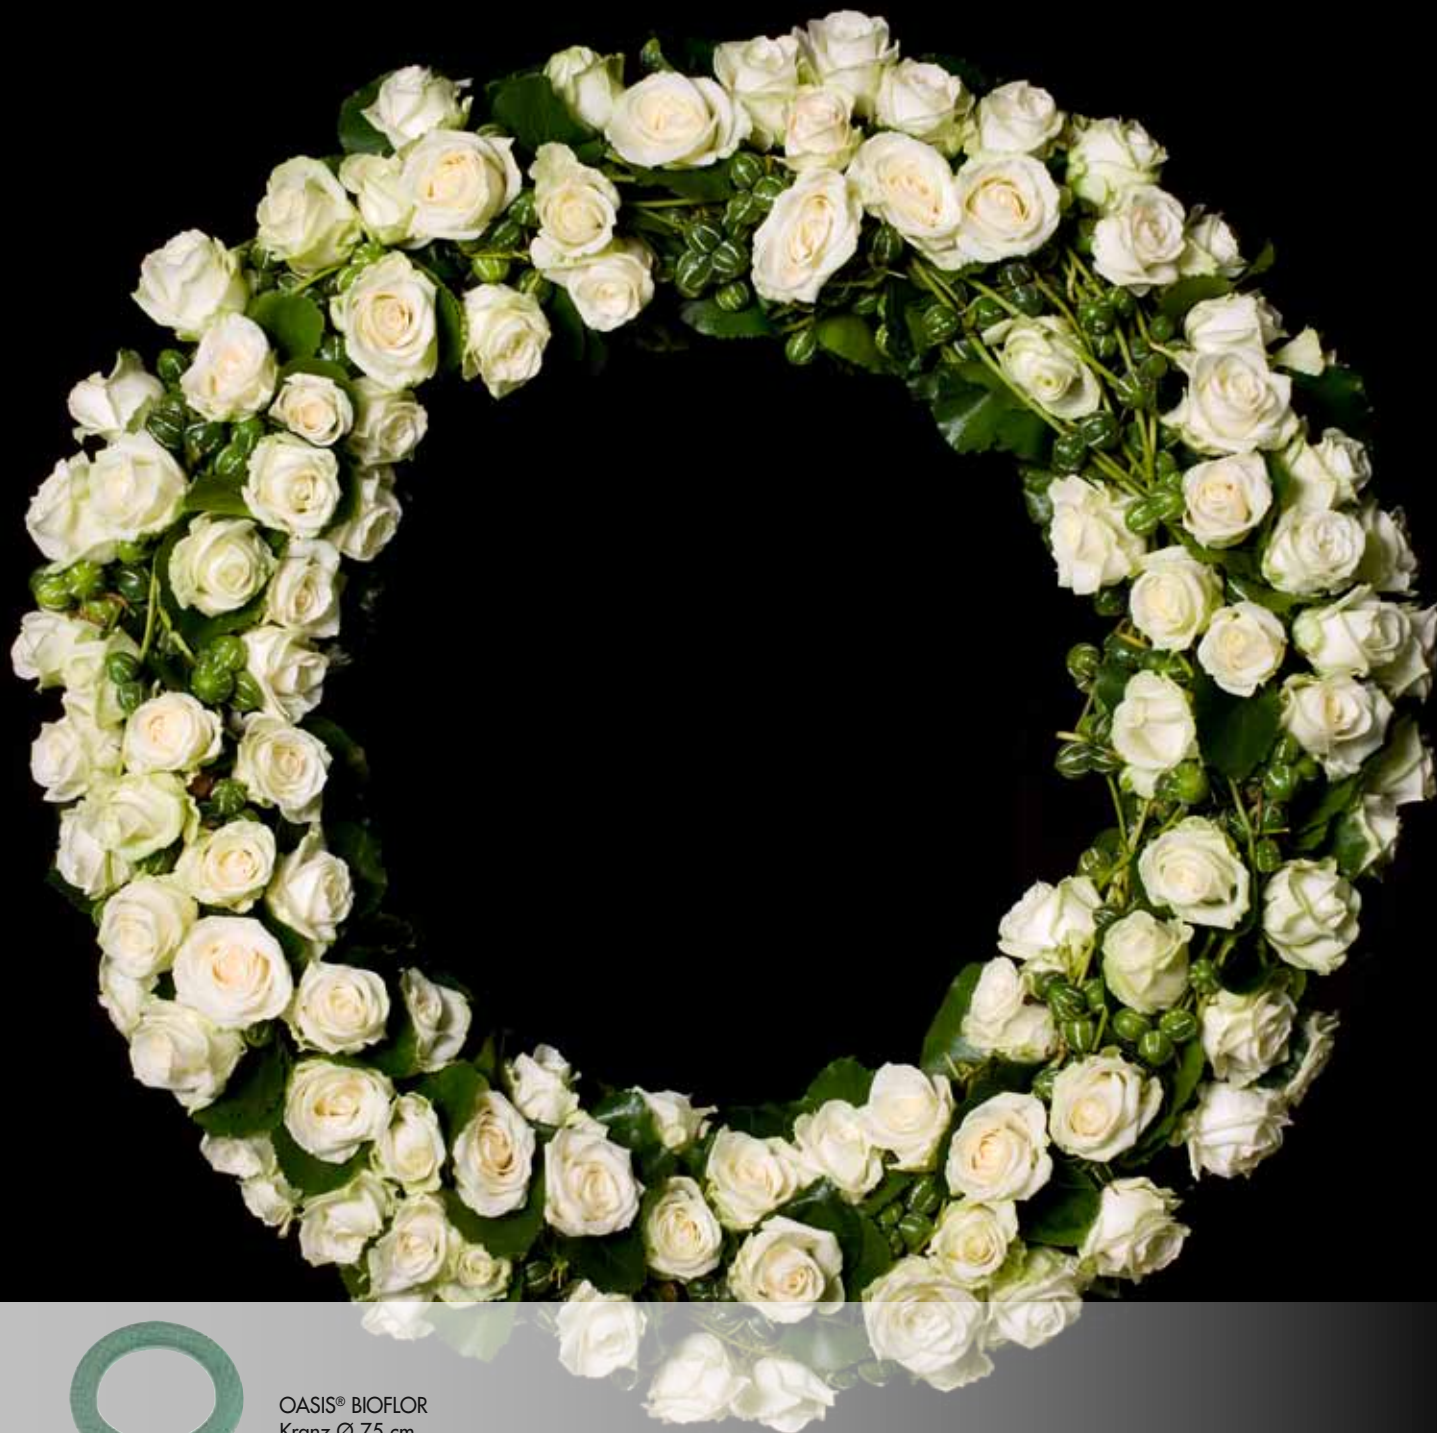

Marcus Aurelius

Trauerkränze

Michael Schyns

OASIS® BIOFLOR
Kranz Ø 75 cm
Art. Nr. 11-07371

Franky Bollingh

OASIS® NAYLORBASE®
Ring Ø 40 cm
Art. Nr. 11-08103

Michael Schyns

OASIS® BIOFLOR
Kranz Ø 75 cm
Art. Nr. 11-07371