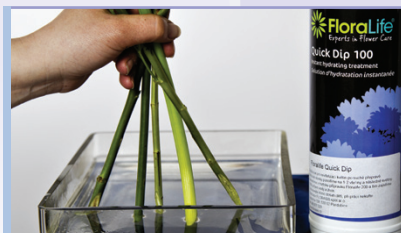

5 KROKŮ K ČERSTVOSTI KVĚTIN

1 HYGIENA

2 QUICK DIP STARTÉR

3 ZÁSBOVÁNÍ ŽIVIN

4 OCHRANA PROTI ODPAŘOVÁNÍ

5 PÉČE O KVĚTINY

DEZINFEKCE

Je základem pro zachování čistoty vody a životnosti květin. Vytváří neviditelnou ochranu a dezinfekční vrstvu. Lze použít na vázy, nádoby, pracovní plochy, pracovní pomůcky - nůžky, nože a chladicí boxy.

PRO DOKONALÝ PŘÍJEM VODY A ŽIVIN

Důležitý krok k prvnímu ošetření květin, které byly delší dobu bez vody. Nejprve seřízněte stonky květin a potom ponořte konce stonků na 1-2 sekundy do roztoku QUICK DIP. Tím se zajistí 100% příjem vody a živin.

VÝŽIVA PRO VAŠE KVĚTINY

Zásobuje květiny správným množstvím živin a tím prodlužuje čerstvost řezaných květin při skladování i přepravě. Dále zabraňuje předčasnému rozviti květin, dodává živiny, udržuje čistotu vody.

PROTI ODPAŘOVÁNÍ VODY Z KVĚTIN

Oživuje květiny a zabraňuje odpařování vody. Zajišťuje čerstvý vzhled květin a zároveň chrání před nebezpečím plísní.

VÝŽIVA V SÁČČÍCH

Výživa pro řezané květiny v té nejlepší kvalitě. Udržuje vodu průzračnou. Upravuje pH vody.